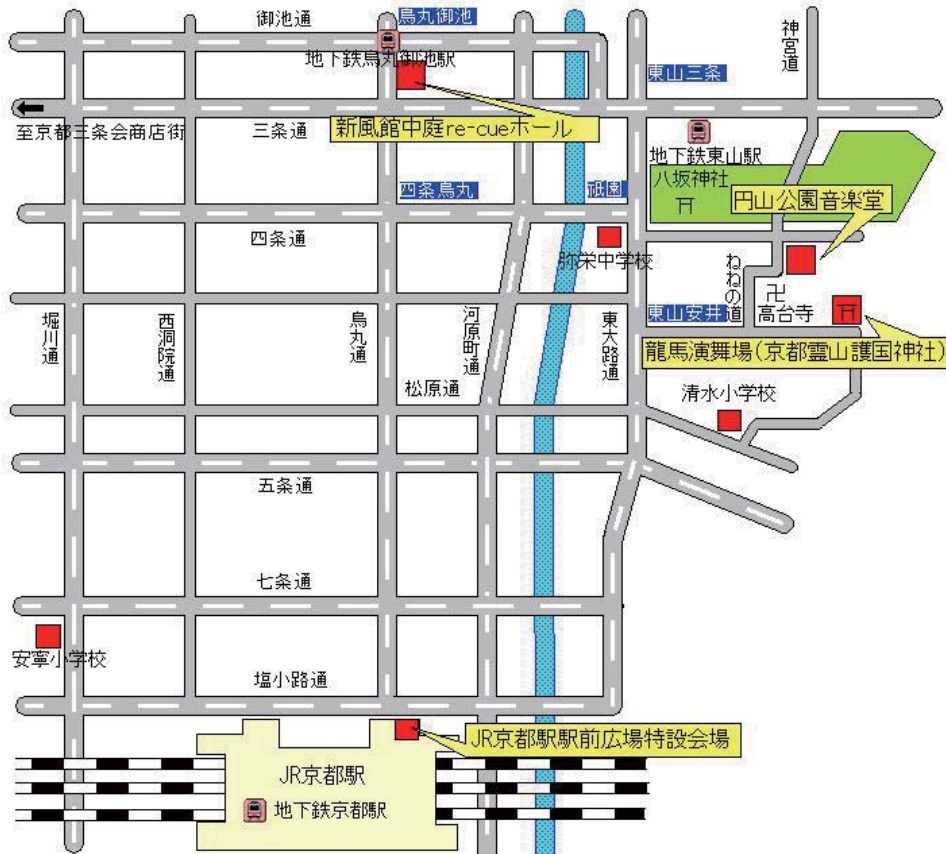

**龍馬よさこい13
演舞スケジュール
11月9日(土)**

大龍馬恋

土佐おもてなし勤王党

開会挨拶
京炎 そでふれ! 京小町
京炎 そでふれ! おどりつつ
太鼓伝創の会「つぶて」
京炎 そでふれ! 花風姿
京炎 そでふれ! 彩京前線
佛教大学よさこいサークル紫踊屋
四天王寺大学YOSAKOIソーラン部 仏喜踊
和歌山大学よさこいサークル「和歌乱」
同志社大学よさこいサークルよさ朗
岡山うらじゃ連 楽鬼
大阪教育大学YOSAKOIソーランサークル 凜憧
早稲田大学よさこいチーム東京花火
福井大学よっしゃこい
早稲田大学「踊り侍」

土佐おもてなし勤王党

天狗
近畿大学よさこい連「洗心」
京都文教大学よさこいサークル風竜舞伝
旦那組
百輝夜光
岡山うらじゃ連「笑輝」
大阪芸術大学よさこい×結び
大阪人間科学大学よさこいソーラン部「烈輝」
京炎 そでふれ! 普及チーム
同志社大学京都よさこい連「心粋」
京炎 そでふれ! 彩京前線
和歌山大学よさこいサークル「和歌乱」
佛教大学よさこいサークル紫踊屋
四天王寺大学YOSAKOIソーラン部 仏喜踊
京炎 そでふれ! 花風姿
福井大学よっしゃこい
岡山うらじゃ連 楽鬼
早稲田大学よさこいチーム東京花火
龍谷大学華舞龍
大阪教育大学YOSAKOIソーランサークル 凜憧
京炎 そでふれ! 志舞踊
早稲田大学「踊り侍」
同志社大学よさこいサークルよさ朗
京炎 そでふれ! Tacchi
天狗
京炎 そでふれ! 咲産華
有閑踊り子一座 飛無人
京炎 そでふれ! 京躍華
京炎 そでふれ! 葵和
近畿大学よさこい連「洗心」
京炎 そでふれ! 華羅紅